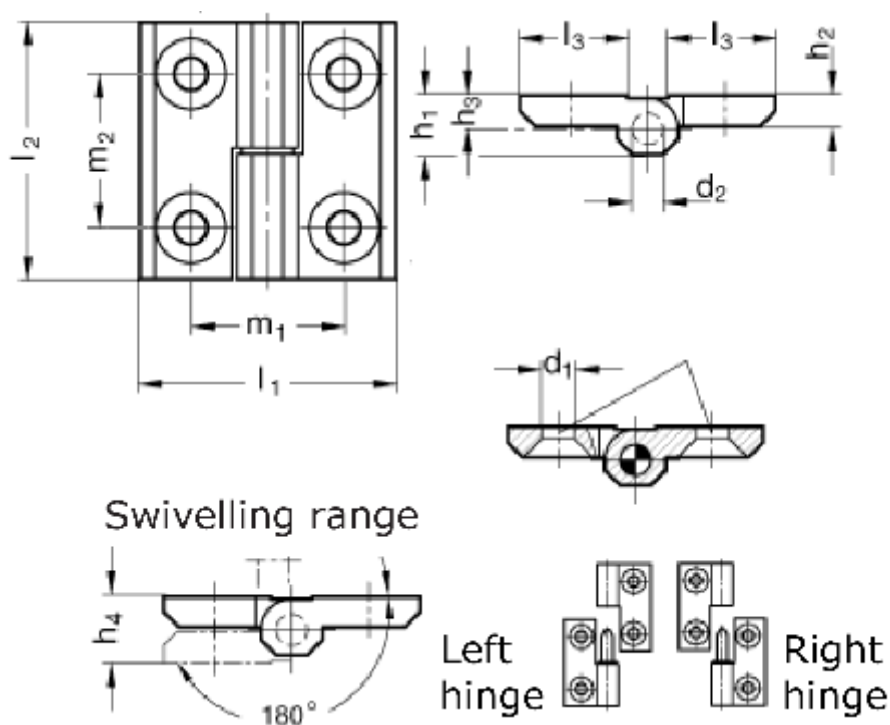

Article number: 20337NI5050A2GS

Description: E+G Hinge GN 337-NI-50-50-A-2-GS left
NI Stainless GS mat blasted

Measures

d1 = 6,4	l3 = 21
d2 = 6	m1 = 30
h1 = 11,5	m2 = 30
h2 = 6	
h3 = 6,5	
h4 = 13	
l1 = 50	
l2 = 50	